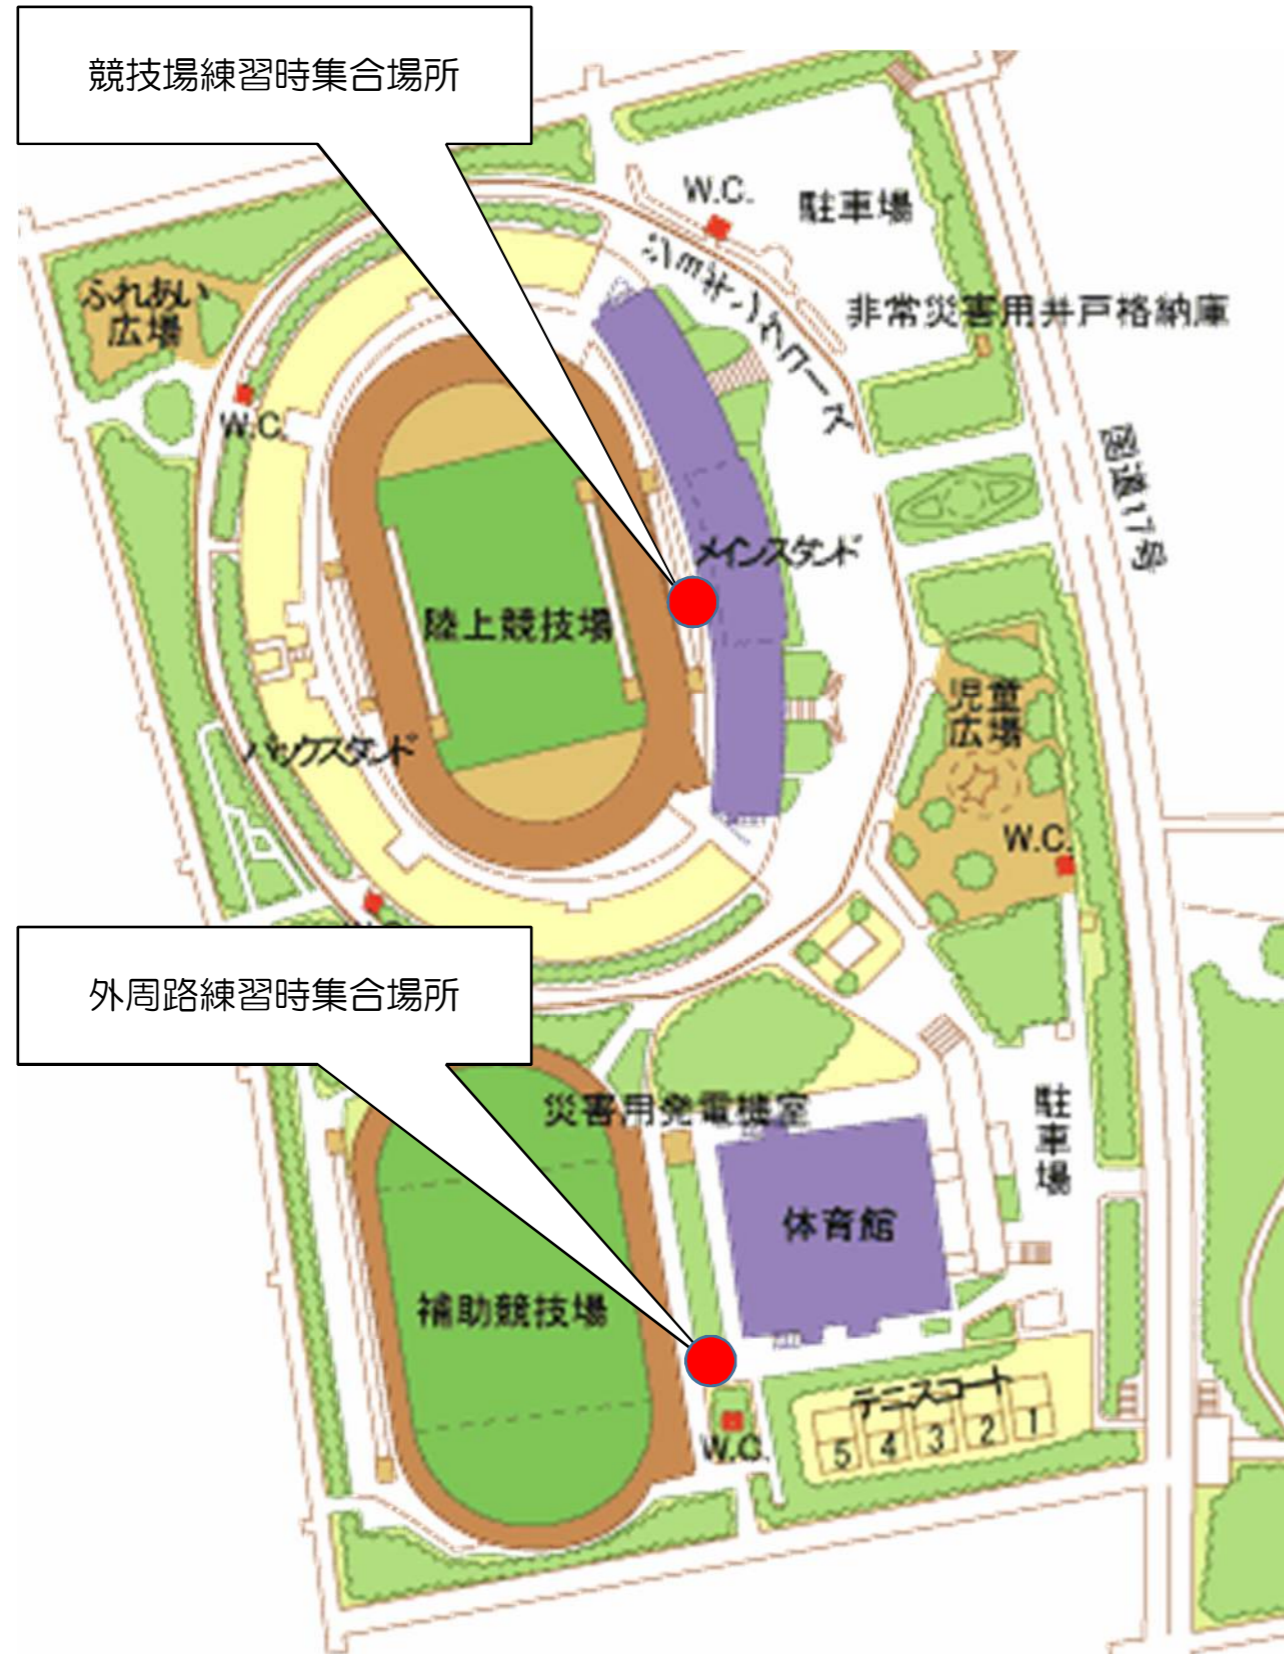

上尾ジュニア陸上クラブ

■集合場所■

月	日	練習会場	集合場所
2月	25日	陸上競技場	陸上競技場内
3月	4日	外周路	体育館裏 用器具庫前
	11日		
	25日		

■練習時間■

■ジュニアクラブ

午前 8時30分から午後00時30分まで

■かけっこクラブ

午前 9時30分から午前11時30分まで

※練習開始後の参加はできません。